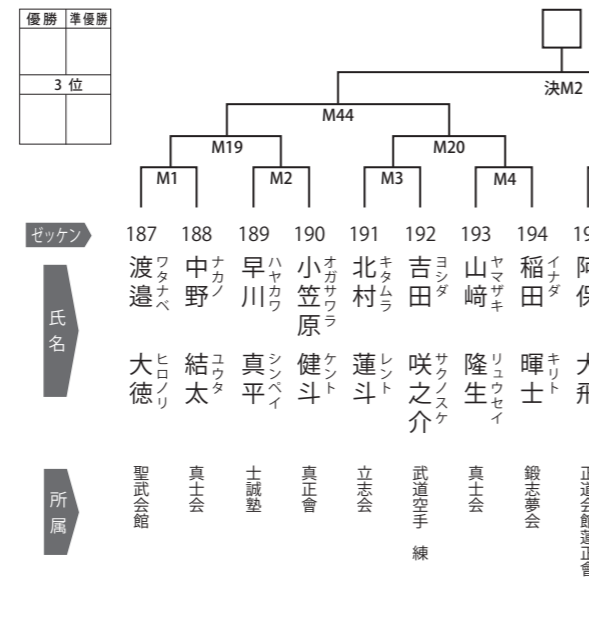

上級クラス 小学5年女子35kg以上の部 2名

上級クラス 小学6年男子40kg未満の部 16名

上級クラス 小学6年男子40kg以上の部 10名

上級クラス 小学6年女子40kg未満の部 5名

上級クラス 中学男子45kg未満の部 9名

上級クラス 中学男子53kg未満の部 5名

上級クラス 中学男子53kg以上の部 9名

上級クラス 中学女子47kg未満の部 2名

上級クラス 中学女子47kg以上の部 4名

上級クラス 高校男子60kg未満の部 2名

上級クラス 高校男子60kg以上の部 10名

上級クラス 高校女子52kg未満の部 2名

上級クラス 高校女子52kg以上の部 3名