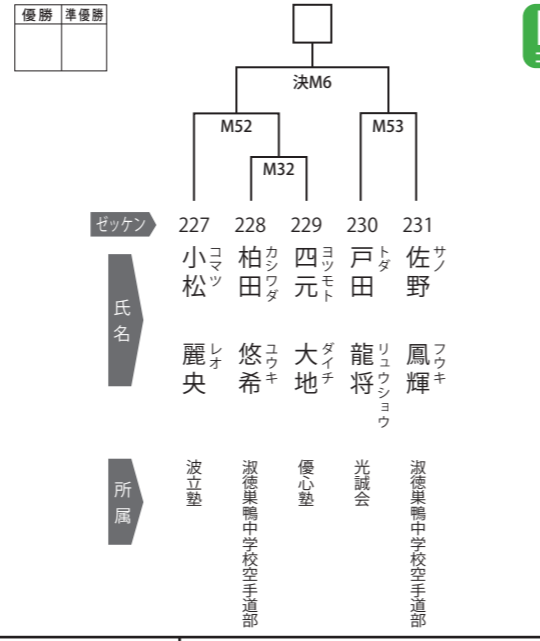

上級クラス 小学5年女子35kg以上の部 2名

上級クラス 小学6年男子40kg未満の部 16名

上級クラス 小学6年男子40kg以上の部 10名

上級クラス 小学6年女子40kg未満の部 5名

上級クラス 中学男子45kg未満の部 9名

上級クラス 中学男子53kg未満の部 5名

上級クラス 中学男子53kg以上の部 9名

上級クラス 中学女子47kg未満の部 2名

上級クラス 中学女子47kg以上の部 4名

上級クラス 高校男子60kg未満の部 2名

上級クラス 高校男子60kg以上の部 10名

上級クラス 高校女子52kg未満の部 2名

上級クラス 高校女子52kg以上の部 3名