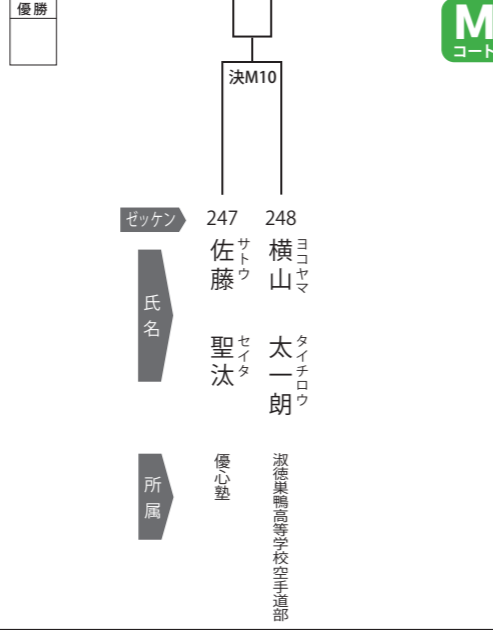

上級クラス 小学5年女子35kg以上の部 2名

上級クラス 小学6年男子40kg未満の部 16名

上級クラス 小学6年男子40kg以上の部 10名

上級クラス 小学6年女子40kg未満の部 5名

上級クラス 中学男子45kg未満の部 9名

上級クラス 中学男子53kg未満の部 5名

上級クラス 中学男子53kg以上の部 9名

上級クラス 中学女子47kg未満の部 2名

上級クラス 中学女子47kg以上の部 4名

上級クラス 高校男子60kg未満の部 2名

上級クラス 高校男子60kg以上の部 10名

上級クラス 高校女子52kg未満の部 2名

上級クラス 高校女子52kg以上の部 3名