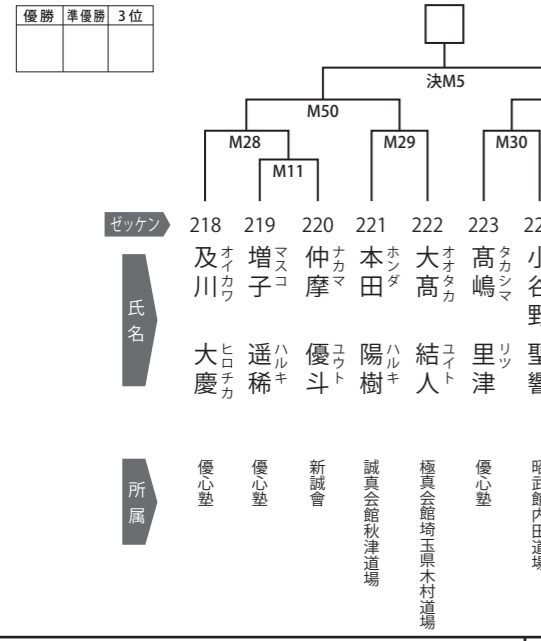

上級クラス 小学5年女子35kg以上の部 2名

上級クラス 小学6年男子40kg未満の部 16名

上級クラス 小学6年男子40kg以上の部 10名

上級クラス 小学6年女子40kg未満の部 5名

上級クラス 中学男子45kg未満の部 9名

上級クラス 中学男子53kg未満の部 5名

上級クラス 中学男子53kg以上の部 9名

上級クラス 中学女子47kg未満の部 2名

上級クラス 中学女子47kg以上の部 4名

上級クラス 高校男子60kg未満の部 2名

上級クラス 高校男子60kg以上の部 10名

上級クラス 高校女子52kg未満の部 2名

上級クラス 高校女子52kg以上の部 3名