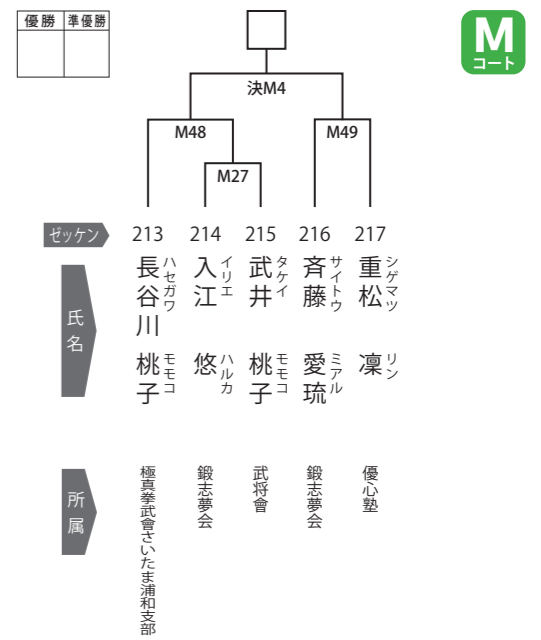

上級クラス 小学5年女子35kg以上の部 2名

上級クラス 小学6年男子40kg未満の部 16名

上級クラス 小学6年男子40kg以上の部 10名

上級クラス 小学6年女子40kg未満の部 5名

上級クラス 中学男子45kg未満の部 9名

上級クラス 中学男子53kg未満の部 5名

上級クラス 中学男子53kg以上の部 9名

上級クラス 中学女子47kg未満の部 2名

上級クラス 中学女子47kg以上の部 4名

上級クラス 高校男子60kg未満の部 2名

上級クラス 高校男子60kg以上の部 10名

上級クラス 高校女子52kg未満の部 2名

上級クラス 高校女子52kg以上の部 3名