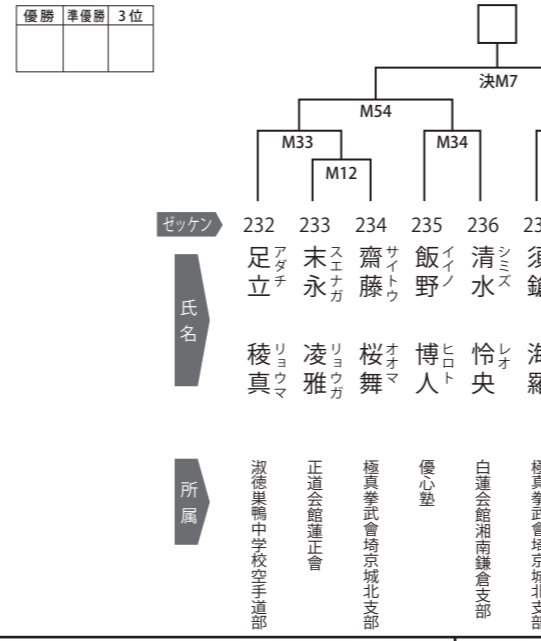

上級クラス 小学5年女子35kg以上の部 2名

上級クラス 小学6年男子40kg未満の部 16名

上級クラス 小学6年男子40kg以上の部 10名

上級クラス 小学6年女子40kg未満の部 5名

上級クラス 中学男子45kg未満の部 9名

上級クラス 中学男子53kg未満の部 5名

上級クラス 中学男子53kg以上の部 9名

上級クラス 中学女子47kg未満の部 2名

上級クラス 中学女子47kg以上の部 4名

上級クラス 高校男子60kg未満の部 2名

上級クラス 高校男子60kg以上の部 10名

上級クラス 高校女子52kg未満の部 2名

上級クラス 高校女子52kg以上の部 3名