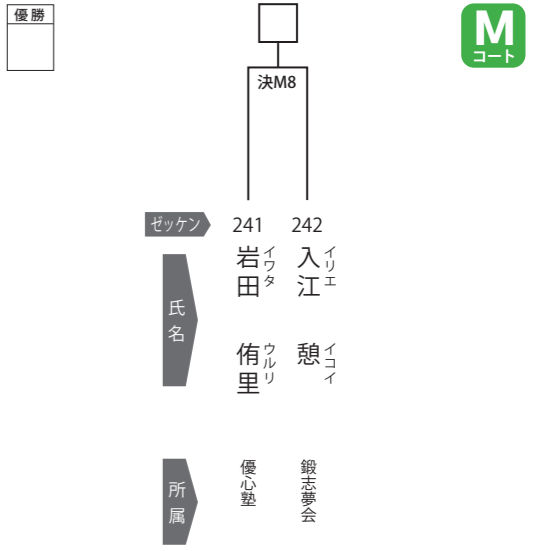

上級クラス 小学5年女子35kg以上の部 2名

上級クラス 小学6年男子40kg未満の部 16名

上級クラス 小学6年男子40kg以上の部 10名

上級クラス 小学6年女子40kg未満の部 5名

上級クラス 中学男子45kg未満の部 9名

上級クラス 中学男子53kg未満の部 5名

上級クラス 中学男子53kg以上の部 9名

上級クラス 中学女子47kg未満の部 2名

上級クラス 中学女子47kg以上の部 4名

上級クラス 高校男子60kg未満の部 2名

上級クラス 高校男子60kg以上の部 10名

上級クラス 高校女子52kg未満の部 2名

上級クラス 高校女子52kg以上の部 3名