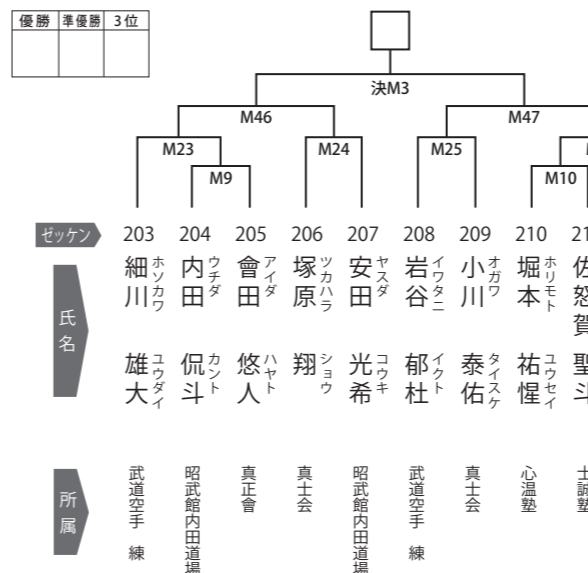

上級クラス 小学5年女子35kg以上の部 2名

上級クラス 小学6年男子40kg未満の部 16名

上級クラス 小学6年男子40kg以上の部 10名

上級クラス 小学6年女子40kg未満の部 5名

上級クラス 中学男子45kg未満の部 9名

上級クラス 中学男子53kg未満の部 5名

上級クラス 中学男子53kg以上の部 9名

上級クラス 中学女子47kg未満の部 2名

上級クラス 中学女子47kg以上の部 4名

上級クラス 高校男子60kg未満の部 2名

上級クラス 高校男子60kg以上の部 10名

上級クラス 高校女子52kg未満の部 2名

上級クラス 高校女子52kg以上の部 3名