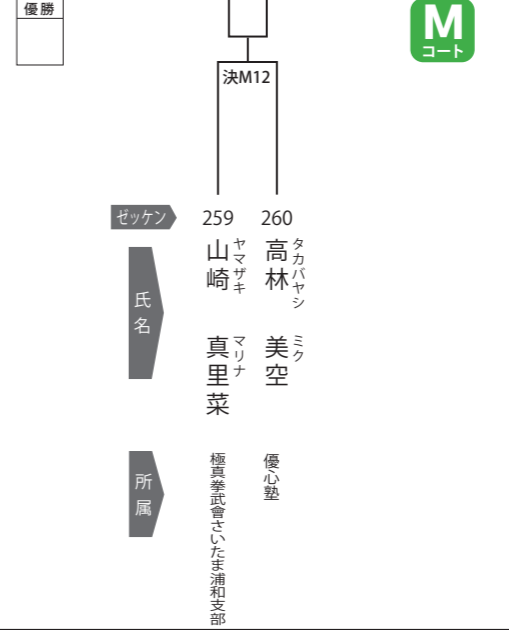

上級クラス 中学女子47kg以上の部 4名

上級クラス 高校男子60kg未満の部 2名

上級クラス 高校男子60kg以上の部 10名

上級クラス 高校女子52kg未満の部 2名

上級クラス 高校女子52kg以上の部 3名