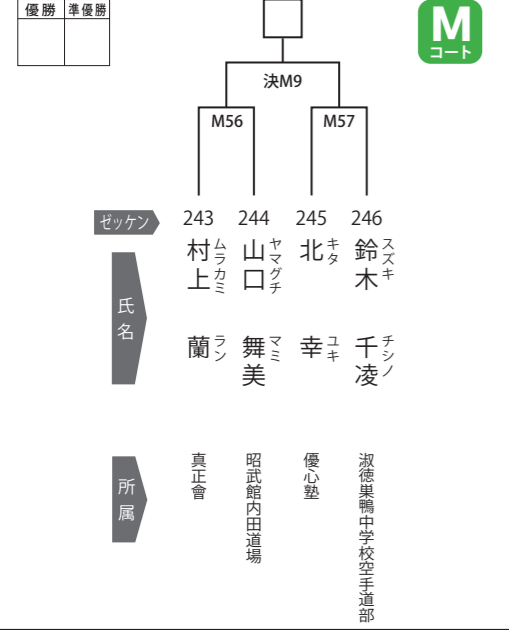

上級クラス 小学5年女子35kg以上の部 2名

上級クラス 小学6年男子40kg未満の部 16名

上級クラス 小学6年男子40kg以上の部 10名

上級クラス 小学6年女子40kg未満の部 5名

上級クラス 中学男子45kg未満の部 9名

上級クラス 中学男子53kg未満の部 5名

上級クラス 中学男子53kg以上の部 9名

上級クラス 中学女子47kg未満の部 2名

上級クラス 中学女子47kg以上の部 4名

上級クラス 高校男子60kg未満の部 2名

上級クラス 高校男子60kg以上の部 10名

上級クラス 高校女子52kg未満の部 2名

上級クラス 高校女子52kg以上の部 3名