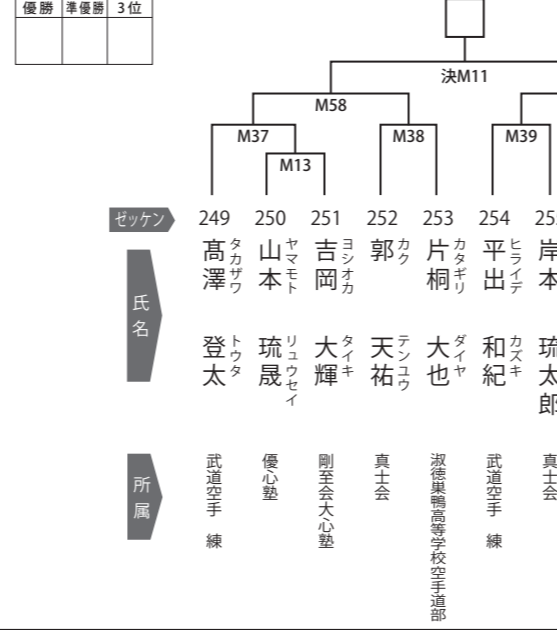

上級クラス 小学5年女子35kg以上の部 2名

上級クラス 小学6年男子40kg未満の部 16名

上級クラス 小学6年男子40kg以上の部 10名

上級クラス 小学6年女子40kg未満の部 5名

上級クラス 中学男子45kg未満の部 9名

上級クラス 中学男子53kg未満の部 5名

上級クラス 中学男子53kg以上の部 9名

上級クラス 中学女子47kg未満の部 2名

上級クラス 中学女子47kg以上の部 4名

上級クラス 高校男子60kg未満の部 2名

上級クラス 高校男子60kg以上の部 10名

上級クラス 高校女子52kg未満の部 2名

上級クラス 高校女子52kg以上の部 3名