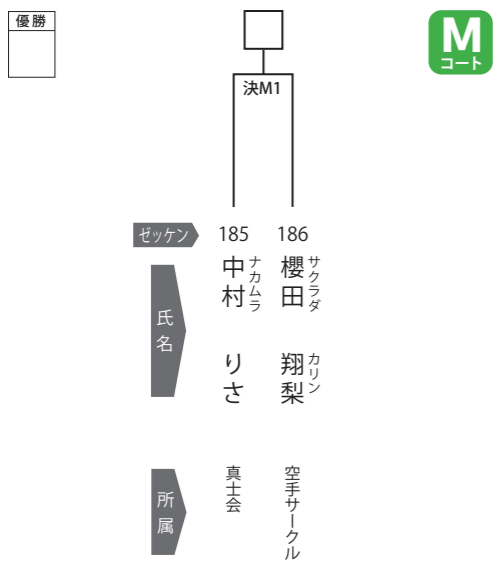

上級クラス 小学5年女子35kg以上の部 2名

上級クラス 小学6年男子40kg未満の部 16名

上級クラス 小学6年男子40kg以上の部 10名

上級クラス 小学6年女子40kg未満の部 5名

上級クラス 中学男子45kg未満の部 9名

上級クラス 中学男子53kg未満の部 5名

上級クラス 中学男子53kg以上の部 9名

上級クラス 中学女子47kg未満の部 2名

上級クラス 中学女子47kg以上の部 4名

上級クラス 高校男子60kg未満の部 2名

上級クラス 高校男子60kg以上の部 10名

上級クラス 高校女子52kg未満の部 2名

上級クラス 高校女子52kg以上の部 3名